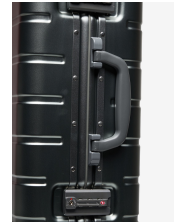

RW Travel Resväska Aluminum 20" Titanium

Produktbilder