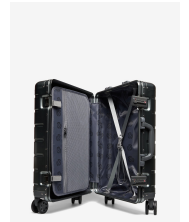

RW Travel Resväska Aluminum 20" Titanium

Produktbilder