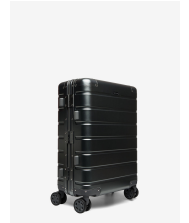

RW Travel Resväska Aluminum 20" Titanium

Produktbilder