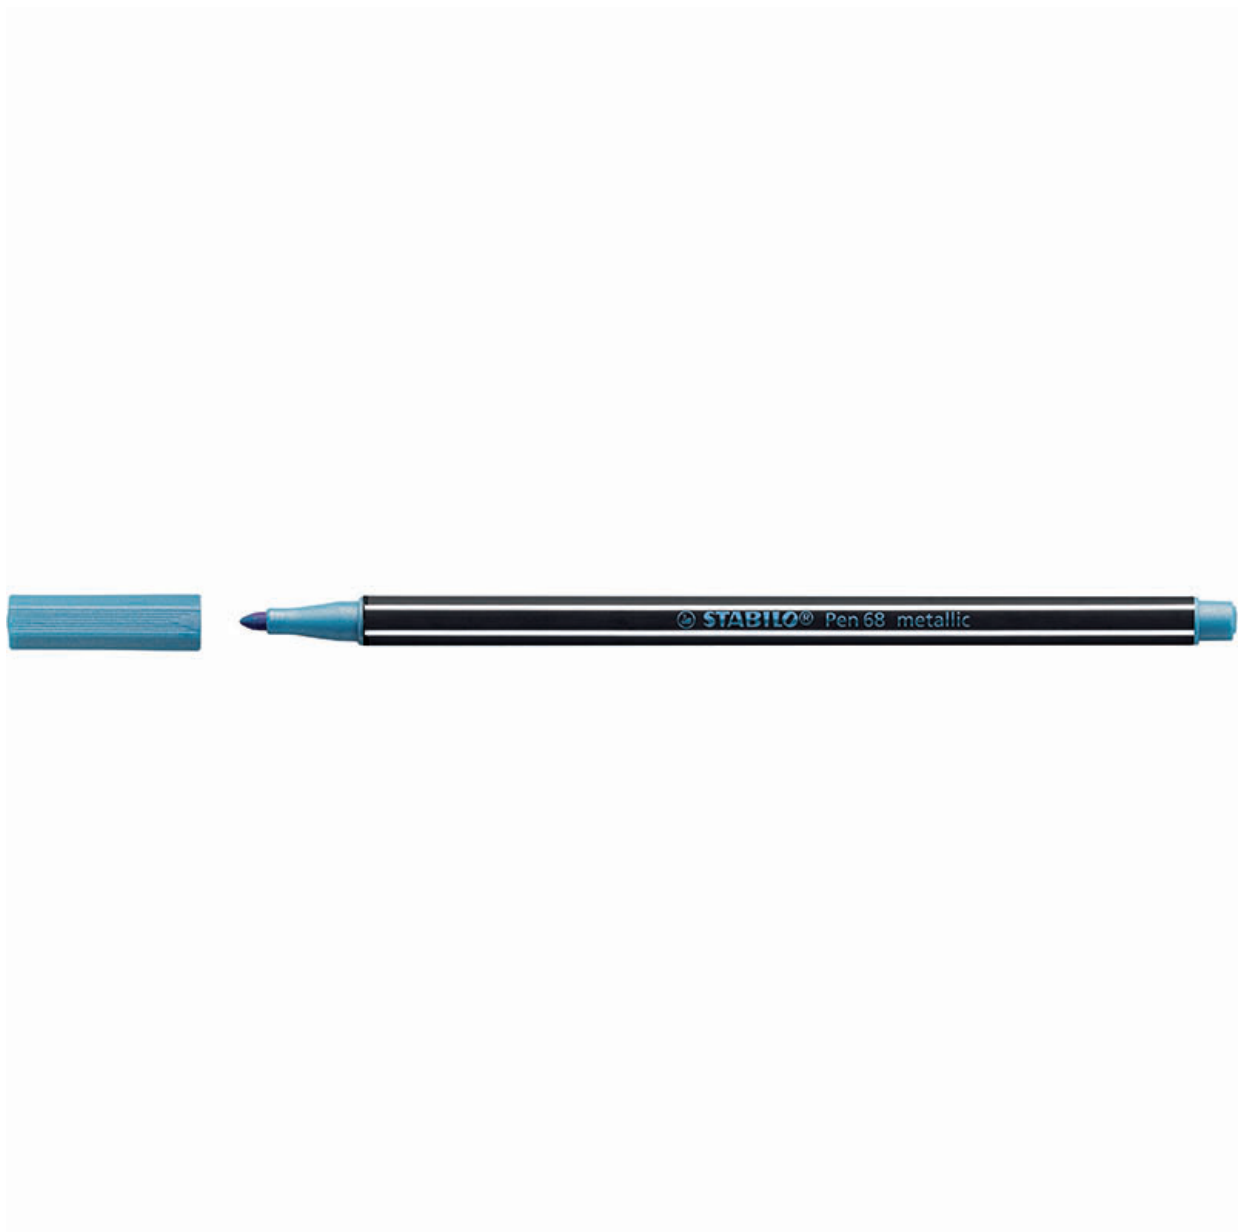

STABILO Pen 68 Metallic Blå

Produktbilder

Kort Beskrivning

Fiberspetspennan STABILO Pen 68 metallic med metalliska färger som ger gör-det-själv-projekt och det kreativa arbete en bländande glans på nolltid. Den robusta spetsen med linjebredd 1,4 mm färglägger även stora ytor.

Beskrivning

Fiberspetspennan STABILO Pen 68 metallic blir garanterat en favorit. Den metalliska effekten är underbar. Färgerna - ger gör-det-själv-projekt och det kreativa arbete en bländande glans på nolltid. Tack vare färgernas goda täckning och glans, är de metalliska effekterna lätta att se även på färgat och svart papper. Allt från små dekorationer gjorda med kärleksfull omsorg till festliga inbjudningskort till vänner och familj, är STABILO Pen 68 metallic det perfekta ritverktyget som ger projekten den där speciella och bländande touchen.

Den behövs inte skakas innan användning och ger heller inga oavsiktliga bläckfläckar! Bläcket är vattenbaserat och ganska luktfritt jämfört med alkoholbaserade produkter. Kan användas på i stort sett alla släta ytor som metall, folie eller papper – går att ta på ytan efter att bläcket torkat kort tid. Linjebredd ca 1,4 mm. För bästa resultat, förvara pennorna i horisontalt läge.

Mer Information

Varumärke	STABILO
Produkttyp	Fiberpennor
Produktserie	Pen 68 Metallic
Färg	Blå
Spetsbredd	1,4 mm
Bläcktyp	Vattenbaserad
EAN	4006381530224
Producent Artikel	68/841
Försäljningsenhet	ST
Intrastatkod	96082000
Ursprungsland	DE
Volym (M3)	0.00001
Vikt (KG)	0.00531
SKU#	264917
Transportenhet Nivå 1 Enhet	FP
Transportenhet Nivå 1 Antal	10